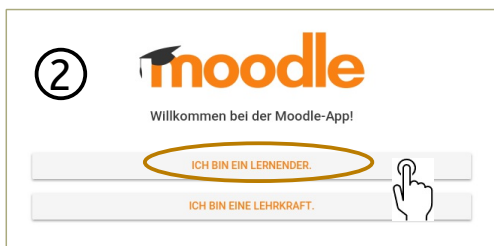

Moodle - Kurzanleitung für die App

für Schüler und Eltern

Herunterladen

①

Moodle gratis auf dem Handy oder Tablet herunterladen.

Anmelden

②

③

<https://moodle.anne-frank-schule-karlsruhe.de/moodle>

④

⑤

Persönliche Anmeldedaten werden vom Klassenlehrer ausgegeben.

Klasse finden

⑥

Über das Dashboard kommt man immer schnell zu seiner Klasse.